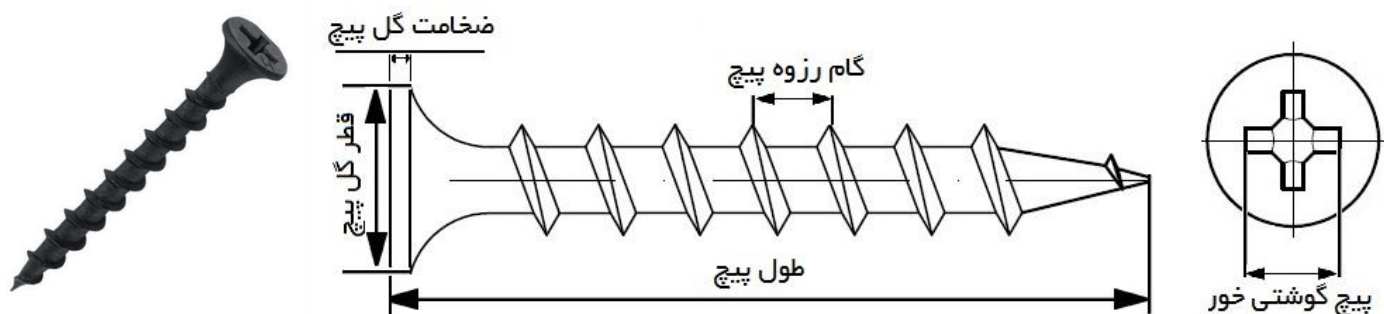

پیچ ام دی اف 18182 DIN