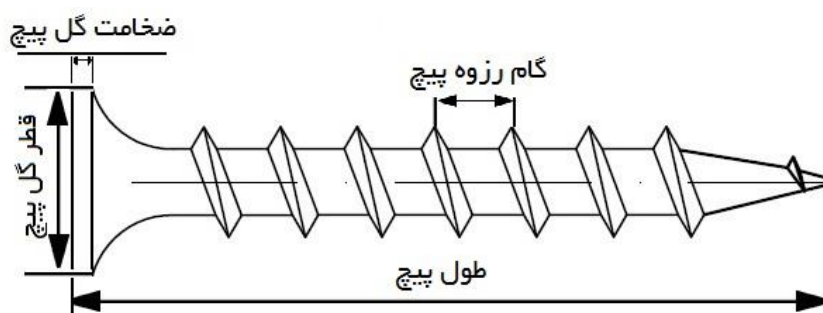

Drywall screw DIN 18182 M4*25mm

تهران - خیابان استاد نجات اللهی
کوچه بیمه پلاک ۲۱ واحد ۳
۸۸۸۵۴۴۲۰-۰۲۱
۸۸۸۵۴۴۲۳-۰۲۱

فروشگاه اینترنتی تهران پیچ

پیچ ام دی اف DIN 18182 - M4*28

M4	قطر پیچ
28mm	طول پیچ
3	گام رزوه
1mm	ضخامت گل پیچ
8mm	قطر گل پیچ
چهارسو	پیچ گوشتی خور
8.8	متریال پیچ
1.7 g	وزن پیچ

Drywall screw DIN 18182 M4*28mm

تهران - خیابان استاد نجات اللهی
کوچه بیمه پلاک ۲۱ واحد ۳
۸۸۸۵۴۴۲۰-۰۲۱
۸۸۸۵۴۴۲۳-۰۲۱

فروشگاه اینترنتی تهران پیچ

پیچ ام دی اف DIN 18182 - M4*32

M4	قطر پیچ
32mm	طول پیچ
3	گام رزوه
1mm	ضخامت گل پیچ
8mm	قطر گل پیچ
چهارسو	پیچ گوشتی خور
8.8	متریال پیچ
2 g	وزن پیچ