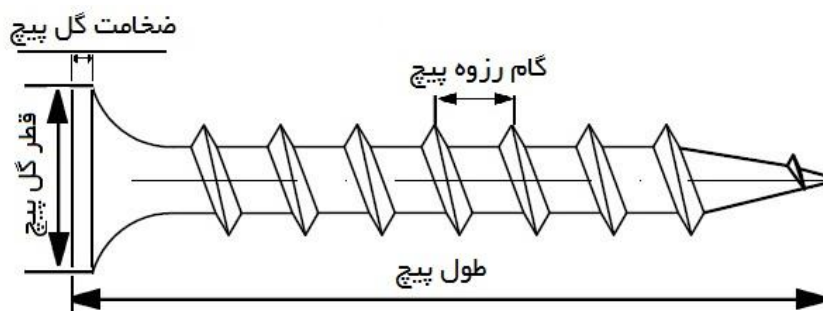

Drywall screw DIN 18182 M4*20mm

تهران - خیابان استاد نجات اللهی
کوچه بیمه پلاک ۲۱ واحد ۳
۸۸۸۵۴۴۲۰-۰۲۱
۸۸۸۵۴۴۲۳-۰۲۱

فروشگاه اینترنتی تهران پیچ

پیچ ام دی اف DIN 18182 - M4*25

M4	قطر پیچ
25mm	طول پیچ
3	گام رزوه
1mm	ضخامت گل پیچ
8mm	قطر گل پیچ
چهارسو	پیچ گوشتی خور
8.8	متریال پیچ
1.4 g	وزن پیچ

Drywall screw DIN 18182 M4*25mm

تهران - خیابان استاد نجات اللهی
کوچه بیمه پلاک ۲۱ واحد ۳
۸۸۸۵۴۴۲۰-۰۲۱
۸۸۸۵۴۴۲۳-۰۲۱

فروشگاه اینترنتی تهران پیچ

پیچ ام دی اف DIN 18182 - M4*28

M4	قطر پیچ
28mm	طول پیچ
3	گام رزوه
1mm	ضخامت گل پیچ
8mm	قطر گل پیچ
چهارسو	پیچ گوشتی خور
8.8	متریال پیچ
1.7 g	وزن پیچ