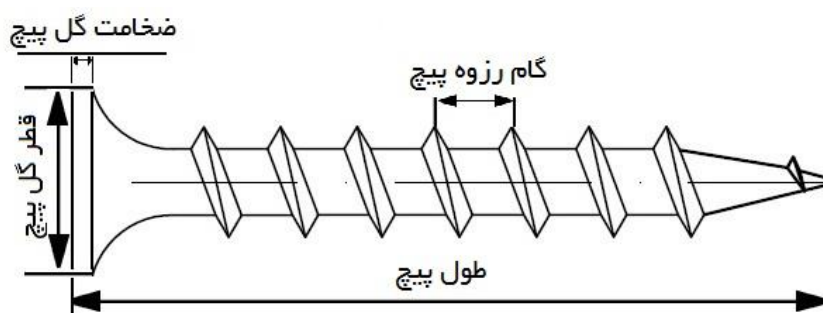

Drywall screw DIN 18182 M4*40mm

تهران - خیابان استاد نجات اللهی
کوچه بیمه پلاک ۲۱ واحد ۳
۸۸۸۵۴۴۲۰-۰۲۱
۸۸۸۵۴۴۲۳-۰۲۱

فروشگاه اینترنتی تهران پیچ

پیچ ام دی اف DIN 18182 - M4*50

M4	قطر پیچ
50mm	طول پیچ
3	گام رزوه
1mm	ضخامت گل پیچ
8mm	قطر گل پیچ
چهارسو	پیچ گوشتی خور
8.8	متریال پیچ
2.6 g	وزن پیچ

Drywall screw DIN 18182 M4*50mm

تهران - خیابان استاد نجات اللهی
کوچه بیمه پلاک ۲۱ واحد ۳
۸۸۸۵۴۴۲۰-۰۲۱
۸۸۸۵۴۴۲۳-۰۲۱

فروشگاه اینترنتی تهران پیچ

پیچ ام دی اف M4*60 - DIN 18182

M4	قطر پیچ
60mm	طول پیچ
3	گام رزوه
1mm	ضخامت گل پیچ
8mm	قطر گل پیچ
چهارسو	پیچ گوشتی خور
8.8	متریال پیچ
3.3 g	وزن پیچ

Drywall screw DIN 18182 M4*60mm

تهران - خیابان استاد نجات اللهی
کوچه بیمه پلاک ۲۱ واحد ۳
۸۸۸۵۴۴۲۰-۰۲۱
۸۸۸۵۴۴۲۳-۰۲۱

فروشگاه اینترنتی تهران پیچ

پیچ ام دی اف DIN 18182 - M4*70

M4	قطر پیچ
70mm	طول پیچ
3	گام رزوه
1mm	ضخامت گل پیچ
8mm	قطر گل پیچ
چهارسو	پیچ گوشتی خور
8.8	متریال پیچ
3.6 g	وزن پیچ