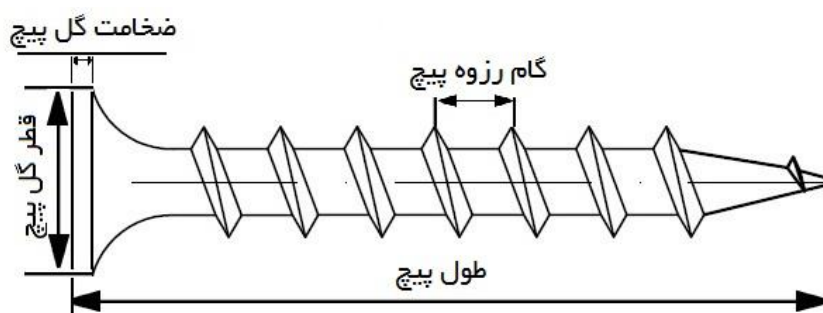

Drywall screw DIN 18182 M4*50mm

تهران - خیابان استاد نجات اللهی
کوچه بیمه پلاک ۲۱ واحد ۳
۸۸۸۵۴۴۲۰-۰۲۱
۸۸۸۵۴۴۲۳-۰۲۱

فروشگاه اینترنتی تهران پیچ

پیچ ام دی اف M4*60 - DIN 18182

M4	قطر پیچ
60mm	طول پیچ
3	گام رزوه
1mm	ضخامت گل پیچ
8mm	قطر گل پیچ
چهارسو	پیچ گوشتی خور
8.8	متریال پیچ
3.3 g	وزن پیچ

Drywall screw DIN 18182 M4*60mm

تهران - خیابان استاد نجات اللهی
کوچه بیمه پلاک ۲۱ واحد ۳
۸۸۸۵۴۴۲۰-۰۲۱
۸۸۸۵۴۴۲۳-۰۲۱

فروشگاه اینترنتی تهران پیچ

پیچ ام دی اف DIN 18182 - M4*70

M4	قطر پیچ
70mm	طول پیچ
3	گام رزوه
1mm	ضخامت گل پیچ
8mm	قطر گل پیچ
چهارسو	پیچ گوشتی خور
8.8	متریال پیچ
3.6 g	وزن پیچ