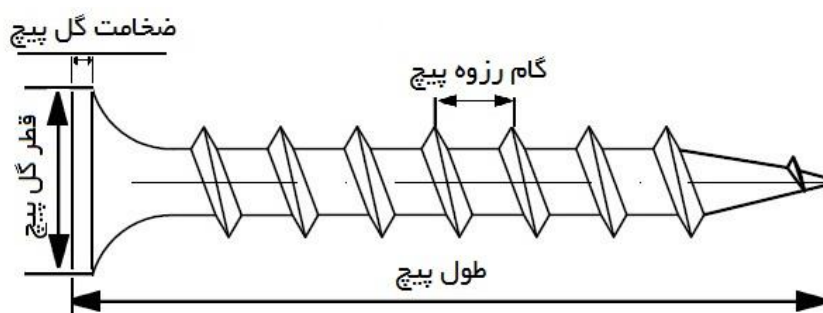

Drywall screw DIN 18182 M4*25mm

تهران - خیابان استاد نجات اللهی
کوچه بیمه پلاک ۲۱ واحد ۳
۸۸۸۵۴۴۲۰-۰۲۱
۸۸۸۵۴۴۲۳-۰۲۱

فروشگاه اینترنتی تهران پیچ

پیچ ام دی اف DIN 18182 - M4*28

M4	قطر پیچ
28mm	طول پیچ
3	گام رزوه
1mm	ضخامت گل پیچ
8mm	قطر گل پیچ
چهارسو	پیچ گوشتی خور
8.8	متریال پیچ
1.7 g	وزن پیچ

Drywall screw DIN 18182 M4*28mm

تهران - خیابان استاد نجات اللهی
کوچه بیمه پلاک ۲۱ واحد ۳
۸۸۸۵۴۴۲۰-۰۲۱
۸۸۸۵۴۴۲۳-۰۲۱

فروشگاه اینترنتی تهران پیچ

پیچ ام دی اف DIN 18182 - M4*32

M4	قطر پیچ
32mm	طول پیچ
3	گام رزوه
1mm	ضخامت گل پیچ
8mm	قطر گل پیچ
چهارسو	پیچ گوشتی خور
8.8	متریال پیچ
2 g	وزن پیچ

Drywall screw DIN 18182 M4*32mm

تهران - خیابان استاد نجات اللهی
کوچه بیمه پلاک ۲۱ واحد ۳
۸۸۸۵۴۴۲۰-۰۲۱
۸۸۸۵۴۴۲۳-۰۲۱

فروشگاه اینترنتی تهران پیچ

پیچ ام دی اف DIN 18182 - M4*40

M4	قطر پیچ
40mm	طول پیچ
3	گام رزوه
1mm	ضخامت گل پیچ
8mm	قطر گل پیچ
چهارسو	پیچ گوشتی خور
8.8	متریال پیچ
2.2 g	وزن پیچ