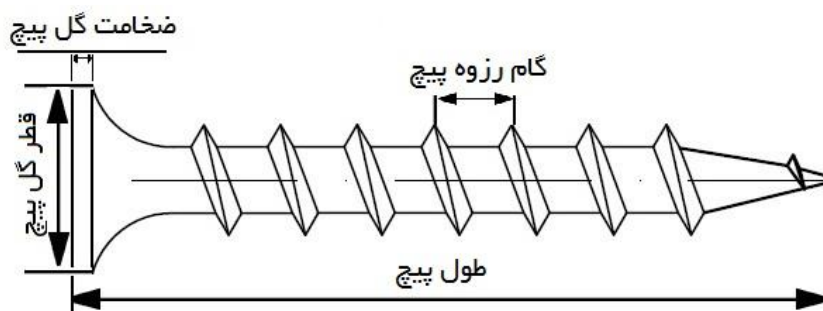

Drywall screw DIN 18182 M4*16mm

تهران - خیابان استاد نجات اللهی
کوچه بیمه پلاک ۲۱ واحد ۳
۸۸۸۵۴۴۲۰-۰۲۱
۸۸۸۵۴۴۲۳-۰۲۱

فروشگاه اینترنتی تهران پیچ

پیچ ام دی اف DIN 18182 - M4*20

M4	قطر پیچ
20mm	طول پیچ
3	گام رزوه
1mm	ضخامت گل پیچ
8mm	قطر گل پیچ
چهارسو	پیچ گوشتی خور
8.8	متریال پیچ
1.2 g	وزن پیچ

Drywall screw DIN 18182 M4*20mm

تهران - خیابان استاد نجات اللهی
کوچه بیمه پلاک ۲۱ واحد ۳
۸۸۸۵۴۴۲۰-۰۲۱
۸۸۸۵۴۴۲۳-۰۲۱

فروشگاه اینترنتی تهران پیچ

پیچ ام دی اف DIN 18182 - M4*25

M4	قطر پیچ
25mm	طول پیچ
3	گام رزوه
1mm	ضخامت گل پیچ
8mm	قطر گل پیچ
چهارسو	پیچ گوشتی خور
8.8	متریال پیچ
1.4 g	وزن پیچ