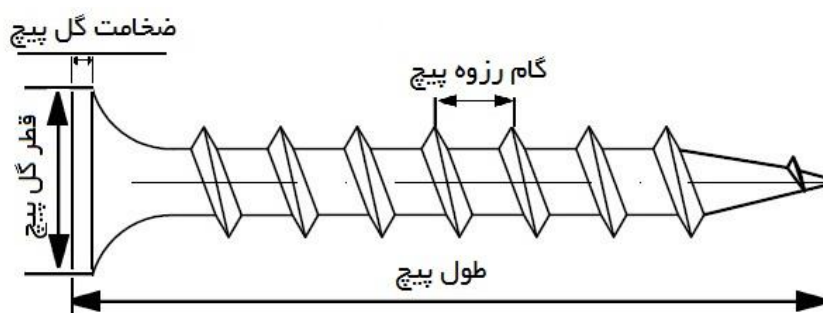

Drywall screw DIN 18182 M4*32mm

تهران - خیابان استاد نجات اللهی
کوچه بیمه پلاک ۲۱ واحد ۳
۸۸۸۵۴۴۲۰-۰۲۱
۸۸۸۵۴۴۲۳-۰۲۱

فروشگاه اینترنتی تهران پیچ

پیچ ام دی اف DIN 18182 - M4*40

M4	قطر پیچ
40mm	طول پیچ
3	گام رزوه
1mm	ضخامت گل پیچ
8mm	قطر گل پیچ
چهارسو	پیچ گوشتی خور
8.8	متریال پیچ
2.2 g	وزن پیچ

Drywall screw DIN 18182 M4*40mm

تهران - خیابان استاد نجات اللهی
کوچه بیمه پلاک ۲۱ واحد ۳
۸۸۸۵۴۴۲۰-۰۲۱
۸۸۸۵۴۴۲۳-۰۲۱

فروشگاه اینترنتی تهران پیچ

پیچ ام دی اف DIN 18182 - M4*50

M4	قطر پیچ
50mm	طول پیچ
3	گام رزوه
1mm	ضخامت گل پیچ
8mm	قطر گل پیچ
چهارسو	پیچ گوشتی خور
8.8	متریال پیچ
2.6 g	وزن پیچ

Drywall screw DIN 18182 M4*50mm

تهران - خیابان استاد نجات اللهی
کوچه بیمه پلاک ۲۱ واحد ۳
۸۸۸۵۴۴۲۰-۰۲۱
۸۸۸۵۴۴۲۳-۰۲۱

فروشگاه اینترنتی تهران پیچ

پیچ ام دی اف M4*60 - DIN 18182

M4	قطر پیچ
60mm	طول پیچ
3	گام رزوه
1mm	ضخامت گل پیچ
8mm	قطر گل پیچ
چهارسو	پیچ گوشتی خور
8.8	متریال پیچ
3.3 g	وزن پیچ