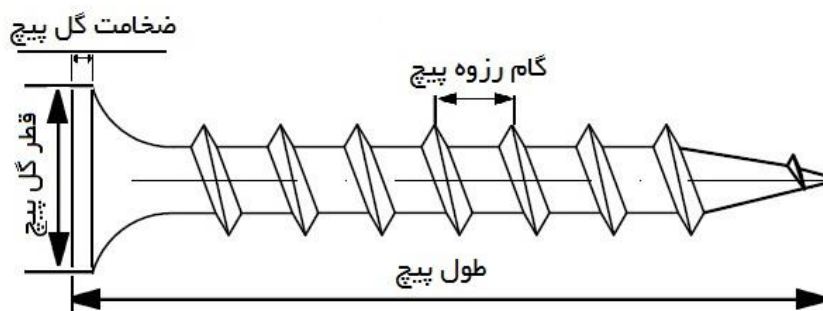

Drywall screw DIN 18182

تهران - خیابان استاد نجات اللهی
کوچه بیمه پلاک ۲۱ واحد ۳
۸۸۸۵۴۴۲۰-۰۲۱
۸۸۸۵۴۴۲۳-۰۲۱

فروشگاه اینترنتی تهران پیچ

پیچ ام دی اف M4*16 - DIN 18182

M4	قطر پیچ
16mm	طول پیچ
3	گام رزوه
1mm	ضخامت گل پیچ
8mm	قطر گل پیچ
چهارسو	پیچ گوشتی خور
8.8	متریال پیچ
1 g	وزن پیچ

Drywall screw DIN 18182 M4*16mm

تهران - خیابان استاد نجات اللهی
کوچه بیمه پلاک ۲۱ واحد ۳
۸۸۸۵۴۴۲۰-۰۲۱
۸۸۸۵۴۴۲۳-۰۲۱

فروشگاه اینترنتی تهران پیچ

پیچ ام دی اف DIN 18182 - M4*20

M4	قطر پیچ
20mm	طول پیچ
3	گام رزوه
1mm	ضخامت گل پیچ
8mm	قطر گل پیچ
چهارسو	پیچ گوشتی خور
8.8	متریال پیچ
1.2 g	وزن پیچ