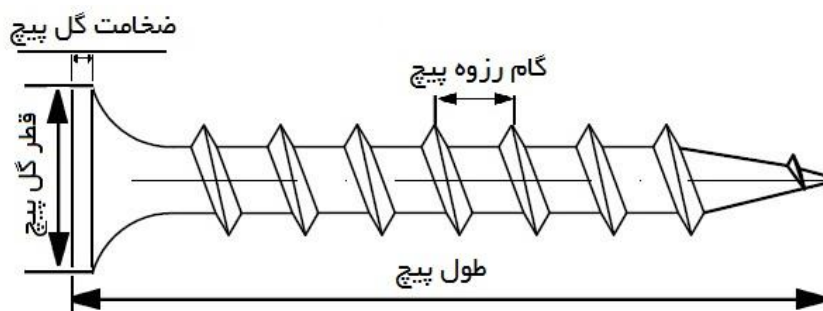

Drywall screw DIN 18182 M4*32mm

تهران - خیابان استاد نجات اللهی
کوچه بیمه پلاک ۲۱ واحد ۳
۸۸۸۵۴۴۲۰-۰۲۱
۸۸۸۵۴۴۲۳-۰۲۱

فروشگاه اینترنتی تهران پیچ

پیچ ام دی اف DIN 18182 - M4*40

M4	قطر پیچ
40mm	طول پیچ
3	گام رزوه
1mm	ضخامت گل پیچ
8mm	قطر گل پیچ
چهارسو	پیچ گوشتی خور
8.8	متریال پیچ
2.2 g	وزن پیچ

Drywall screw DIN 18182 M4*40mm

تهران - خیابان استاد نجات اللهی
کوچه بیمه پلاک ۲۱ واحد ۳
۸۸۸۵۴۴۲۰-۰۲۱
۸۸۸۵۴۴۲۳-۰۲۱

فروشگاه اینترنتی تهران پیچ

پیچ ام دی اف DIN 18182 - M4*50

M4	قطر پیچ
50mm	طول پیچ
3	گام رزوه
1mm	ضخامت گل پیچ
8mm	قطر گل پیچ
چهارسو	پیچ گوشتی خور
8.8	متریال پیچ
2.6 g	وزن پیچ